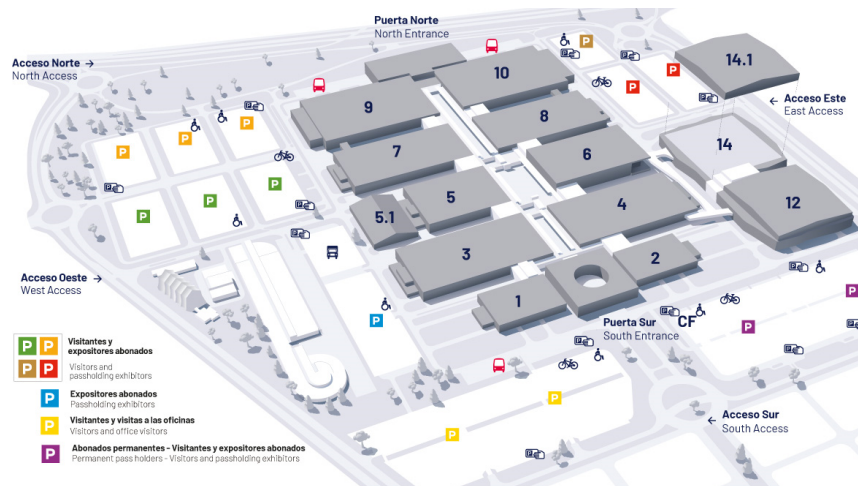

EMPACK
THE FUTURE OF PACKAGING

ACCESO APARCAMIENTO EMPACK MADRID 2024

CELEBRACIÓN

El acceso a los pabellones y aparcamiento durante los días de montaje y desmontaje se efectuará por el acceso señalizado como **GLORIETA DE EDIMBURGO F99G+H6 Madrid**

1. Coger ticket de baliza
2. Asegurarse de disponer del ticket de cortesía que podrás recoger en el Exhibitor Lounge el día de montaje.
3. Canjear el ticket de baliza junto con el ticket de cortesía en los roperos o en los puntos INFOIFEMA localizados en taquillas de la entrada del ACCESO NORTE y ACCESO SUR o en los roperos de la entrada a pabellón durante los días de celebración.