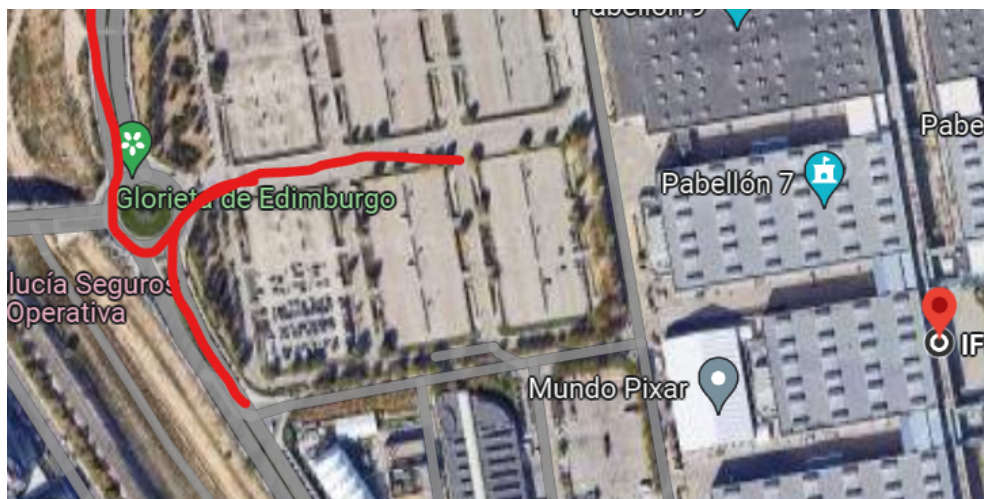

EMPACK
THE FUTURE OF PACKAGING

ACCESO APARCAMIENTO EMPACK MADRID 2024

CELEBRACIÓN

El acceso a los pabellones y aparcamiento durante los días de montaje y desmontaje se efectuará por el acceso señalizado como **GLORIETA DE EDIMBURGO F99G+H6 Madrid**

1. Coger ticket de baliza
2. Asegurarse de disponer del ticket de cortesía que podrás recoger en el Exhibitor Lounge el día de montaje.
3. Canjear el ticket de baliza junto con el ticket de cortesía en los roperos o en los puntos INFOIFEMA localizados en taquillas de la entrada del ACCESO NORTE y ACCESO SUR o en los roperos de la entrada a pabellón durante los días de celebración.