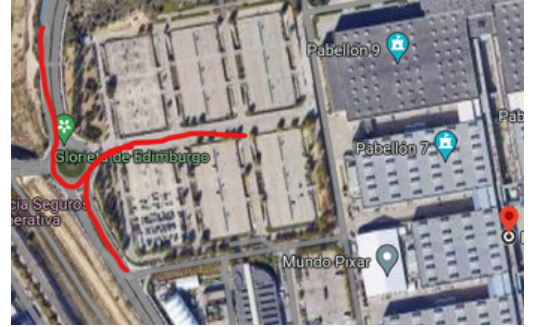

EMPACK
THE FUTURE OF PACKAGING

APARCAMIENTO EMPACK MADRID 2024

El aparcamiento más cercano a los pabellones se efectuará por el acceso señalado como **GLORIETA DE EDIMBURGO.**

MONTAJE/DESMONTAJE

Tarifa Especial Montaje/Desmontaje SOLICITAR ESTE TICKET EN EL ACCESO: 3 € por estancia en el día Una estancia es igual a 1 entrada + 1 salida, sin limitación de tiempo entre ambas, dentro de un mismo día natural. A partir de las cero horas del día siguiente, se acumulará el importe de una nueva estancia.

CELEBRACIÓN

1. Coger ticket de baliza a la entrada al aparcamiento.
2. Asegurarse de disponer del ticket de cortesía que podrás recoger en el Exhibitor Lounge el día de montaje.
3. Canjear el ticket de baliza junto con el ticket de cortesía en los puntos INFOIFEMA localizados en taquillas de la entrada del ACCESO NORTE y ACCESO SUR o en los roperos de la entrada a pabellón durante los días de celebración.